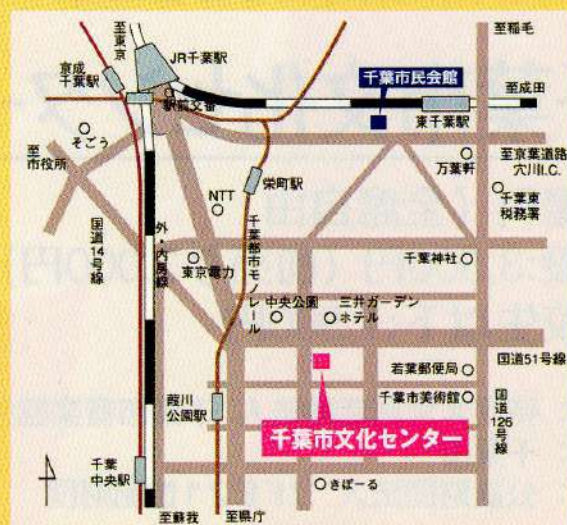

♪ おんきょうスクールコンサート ♪

千葉市にゆかりのあるプロの音楽家が、市内の小中学校へ「生の音楽をお届けしよう」と9年前に「おんきょうスクールコンサート」が発足致しました。

いつもは学校の体育館で行われるスクールコンサート。本日は千葉市文化センターアートホールにて、楽しく、愉快的な演奏をお届けいたします。どうぞご家族皆様でお楽しみ下さい。皆様のご来場を心よりお待ちしております。

指揮：直井 大輔

第1 ヴァイオリン：御木 マドカ (コンサートミストレス)	ソプラノ：大久保 礼子、高原 亜希子、 鳥海 仁子、藤戸 カリオラ 明子、 松崎 寛子、山中 和穂
第2 ヴァイオリン：大野 智子	アルト：和泉 由貴、小林 久美子、 坂本 晶子、谷口 彩子、堂田 桂子
ヴィオラ：高橋 梓	テノール：安藤 英市、飯沼 友規、 カリオラ グイード
チェロ：大森 健一	バリトン：大坪 義典、小林 涼、 藤平 久志、横山 達夫
コントラバス：寺田 和正	ピアノ：太刀川 琴絵、山下 美子
フルート：錦織 泉	
オーボエ：宮田 麻沙代	
クラリネット：守屋 和佳子	
ファゴット：安室 尚恵	
ホルン：鈴木 克博	

合唱：びっくりおもちゃ箱コンサート合唱団（合唱指導：坂本 晶子）

※出演者および演奏曲目は変更される場合があります

千葉市文化センター

千葉市中央区中央251 TEL 043-224-8211 FAX 043-224-8231

1. 電車をご利用の場合
   JR総武線「千葉駅」/京成千葉線「千葉中央駅」より徒歩10分
   千葉都市モノレールをご利用の場合「霞川公園駅」下車徒歩3分
   バスをご利用の場合
   「千葉銀行中央支店」バス停下車徒歩1分
   千葉駅より系統番号 千01、千02、千05、千06、千07、千02
   「中央2丁目」バス停下車徒歩3分
   千葉駅より系統番号 千03、千03-1、千04